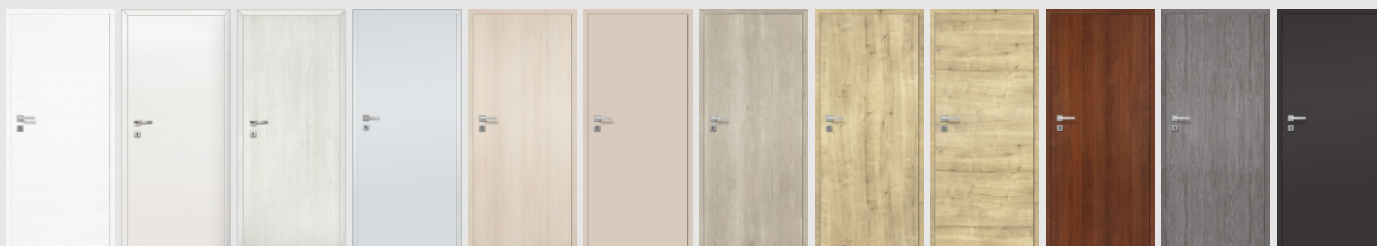

BIELA SO ŠTRUKTÚROU BIELA JASEŇ NÓRSKY ŠEDÁ RAL 7047 AGÁT JASNÝ KAŠMÍR DUB KENDAL DUB HAMILTON VERTKAL DUB HAMILTON HORIZONTAL ORECH TALJANSKÝ DUB GRIGIO GRAFIT RAL 7024

PRÍPLATOK ZA 900 mm DVERE JE 12,- EUR

Cena dverí NATURA HK s bezfalcovou zárubňou:

Pre hrúbku steny 90-155 mm **345,- EUR** Pre hrúbku steny 215-275 mm **365,- EUR**
Pre hrúbku steny 155-215 mm **355,- EUR** Pre hrúbku steny 275-335 mm **385,- EUR**

Všetky uvedené ceny sú vrátane 20% DPH.

PLATNOSŤ AKCIOVEJ PONUKY PRE OBJEDNÁVKY JE OD 20.01.2024 DO 31.03.2024 - ZMENA CIEN VYHRADENÁ