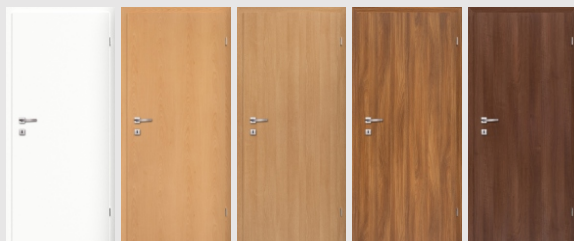

AKCIOVÉ KOMPLETY

CLASSEN®

PLNÉ DVERE SO ZÁRUBŇAMI - FALCOVÉ / BEZFALCOVÉ

FALCOVÉ DVERE

NATURA FALCOVÉ DVERE

- dverné krídlo fóliované
- konštrukcia: rám z MDF, výplň voština
- ostrá hrana dverí K profil

- povrch: **Classen Primo, Classen 3D Look**,
- štandardne dózický zámok, ďalej v ponuke cylindrický a WC zámok

- 3 strieborné dverné závesy
- jednokrídlové dvere 600-800mm
- výška 1970 mm

PRIMO

BIELA BUK DUB POLSKÝ AGÁT ST ORECH

Cena dverí NATURA s falcovou zárubňou:

Pre hrúbku steny 75-160 mm **169,- EUR** Pre hrúbku steny 220-280 mm **200,- EUR**
Pre hrúbku steny 160-220 mm **185,- EUR** Pre hrúbku steny 280-340 mm **220,- EUR**

PRÍPLATOK ZA 900 mm DVERE JE 12,- EUR

3D LOOK